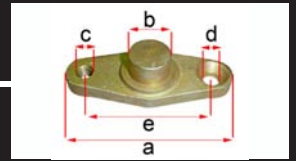

# BRACKETS

Original Code:
Interklark Code: <b>503893</b>
LINDE
a    b    c    d    e
124 18  20  20  90

Original Code:
Interklark Code: <b>506693</b>
BT
a    b    c    d    e
134 20  12  10,5 89

Original Code:
Interklark Code: <b>507641</b>
JUNGHEINRICH
a    b    c    d    e
125 30  10,5 13  96