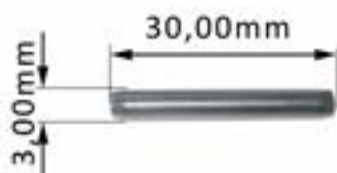

560093

ΑΣΦΑΛΕΙΑ ΠΕΙΡΟΥ