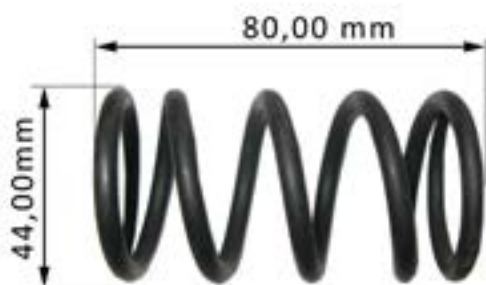

BUSHING

65-100-18

560142

ΡΟΥΛΕΜΑΝ

ΣΥΣΤΗΜΑ ΔΙΕΥΘΥΝΣΗΣ

65-90-17,5

560145

ΡΟΥΛΕΜΑΝ

560149

ΕΛΑΤΗΡΙΟ

560187

ΚΑΛΥΠΤΡΑ ΕΛΑΤΗΡΙΟΥ

560188

ΟΔΗΓΟΣ ΕΛΑΤΗΡΙΟΥ

ΣΥΣΤΗΜΑ ΠΕΔΗΣΗΣ

560179